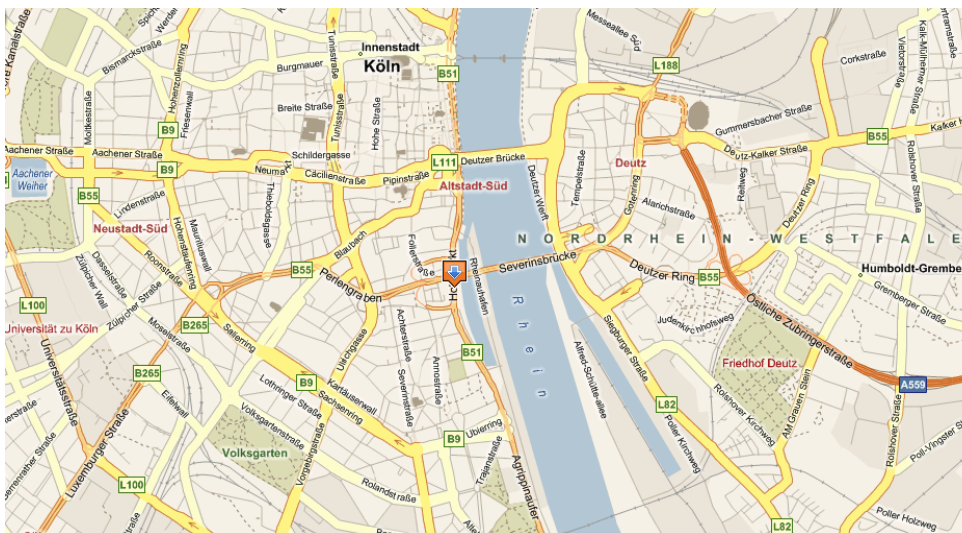

## Ihr Weg zu uns Anfahrt mit dem PKW

Der Firmensitz von trinedy befindet sich im Microsoft Gebäude im Rheinauhafen Köln. Dort finden Sie uns im sogenannten Südturm – Eingang 2a – auf der 1. Etage

### Aus Richtung Süden

A4 bis Ausfahrt Köln-Süd Fahrtrichtung Köln-Innenstadt; am Verteilerkreis auf Militärringstraße Richtung Rheinufer, dort links auf Gustav-Heinemann-Ufer (B 51); weiter auf der B 51 bleiben (später Holzmarkt), bis kurz vor der Severinsbrücke auf der rechten Seite das Microsoft Gebäude erscheint.

### Aus Richtung Norden

A3 bis Ausfahrt Köln-Zentrum in Fahrtrichtung Zentrum; hinter der Zoobrücke abbiegen; an der Ampel rechts auf Konrad-Adenauer-Ufer (B 51); durch den Rheinfertunnel fahren; auf der B 51 bleiben; nach ca. 400 m befindet sich der Rheinauhafen auf der linken Seite und hinter der Severinsbrücke sehen Sie das Microsoft Gebäude (ebenfalls links).

### Parkmöglichkeiten

- Tiefgarage unter dem Rheinauhafen
- Parkplatz unter der Severinsbrücke
- Garage des art'otel
- Garage des NH Hotel
- Garage des Novotel

Gold

Microsoft Partner