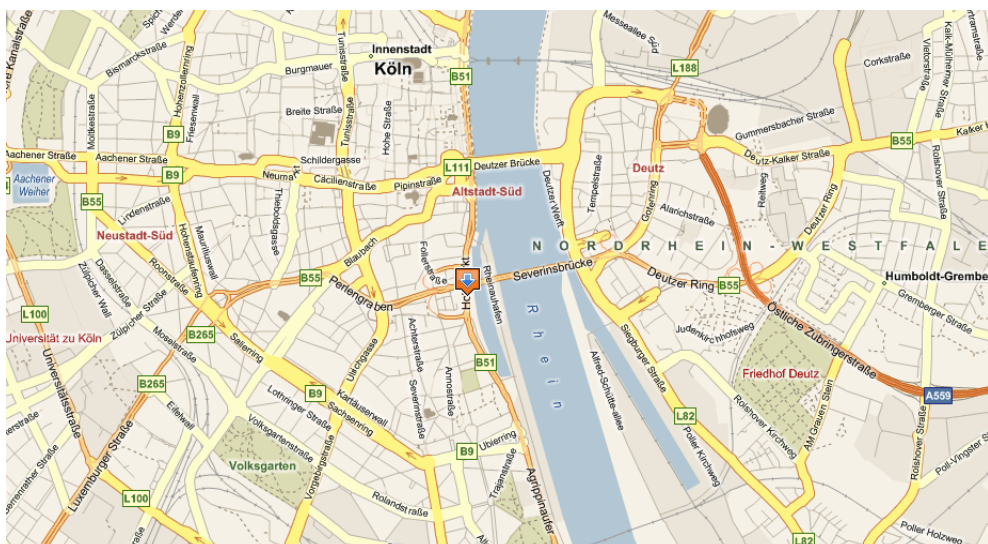

Ihr Weg zu uns mit öffentlichen Verkehrsmitteln

Der Firmensitz von trinedy befindet sich im Microsoft Gebäude im Rheinauhafen Köln.
Dort finden Sie uns im sogenannten Südturm – Eingang 2a – auf der 1. Etage

Anreise vom Hauptbahnhof Köln

Vom Breslauer Platz (Busbahnhof) mit dem Bus 106 (Richtung Marienburg/Südpark) bis zur Haltestelle Schokoladenmuseum. Fußweg von dort ca. 7 Minuten: weiter in Richtung Severinsbrücke, direkt hinter der Severinsbrücke sehen Sie das Microsoft Gebäude auf der linken Seite.
Oder mit der Straßenbahn über Neumarkt mit Umstieg zur Severinsstraße.

Anreise vom Flughafen Köln/Bonn

Am Flughafen mit der S-Bahn S13 (Richtung Köln Hansaring) bis zum Hauptbahnhof Köln. Dort Umstieg am Breslauer Platz (Busbahnhof) in den Bus 106 (Richtung Marienburg/Südpark) bis zur Haltestelle Schokoladenmuseum.

Diese und weitere Verbindungen, sowie alle Informationen zu Fahrtzeiten finden Sie unter www.kvb-koeln.de.

Gold

Microsoft Partner